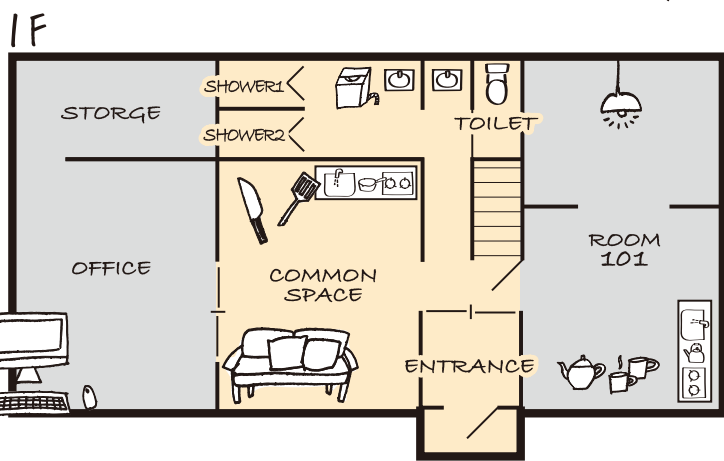

2025年4月
NEW OPEN

ようこそ、**福の彩り奏**でる
シェアハウスへ。

Wi-Fi
完備

生活家電一式
揃えています

たっぷり
収納
スペース

1部屋8畳・9畳

広々
シャワー
ルーム

管理スタッフも全員女性♡

女性専用

入居者募集

住所:〒085-0061 釧路市芦野5丁目2番7号

家賃 月35,000円 共益費 月15,000円
基本料 初回20,000円 (Wi-Fi・共用水光熱 保険・清掃管理など)

敷金・礼金なし 仲介手数料なし 個室電気費 別途

- 周遊施設
- ・釧路公立大学 徒歩10分
 - ・コンビニ 徒歩3分
 - ・ドラッグストア 徒歩5分
 - ・スーパー 徒歩7分
 - ・天然温泉 徒歩15分