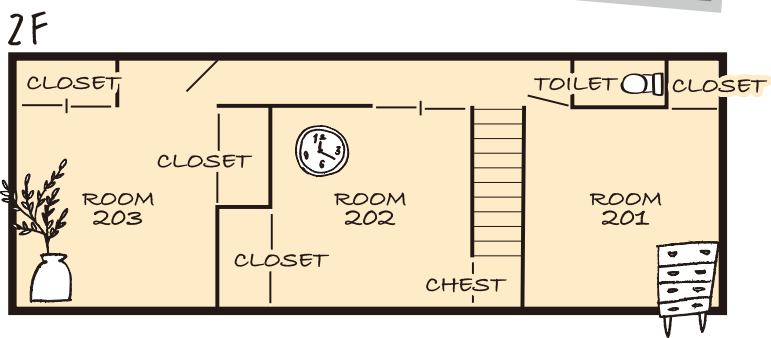

2025年4月
NEW OPEN

ようこそ、**福の彩り奏**でる
シェアハウスへ。

Wi-Fi
完備

生活家電一式
揃えています

たっぷり
収納
スペース

1部屋8畳・9畳

広々
シャワー
ルーム

管理スタッフも全員女性♡

女性専用

入居者募集

住所:〒085-0061 釧路市芦野5丁目2番7号

家賃 月35,000円 共益費 月15,000円
基本料 初回20,000円 (Wi-Fi・共用水光熱 保険・清掃管理など)

敷金・礼金なし 仲介手数料なし 個室電気費 別途

- 周遊施設
- ・釧路公立大学 徒歩10分
 - ・コンビニ 徒歩3分
 - ・ドラッグストア 徒歩5分
 - ・スーパー 徒歩7分
 - ・天然温泉 徒歩15分