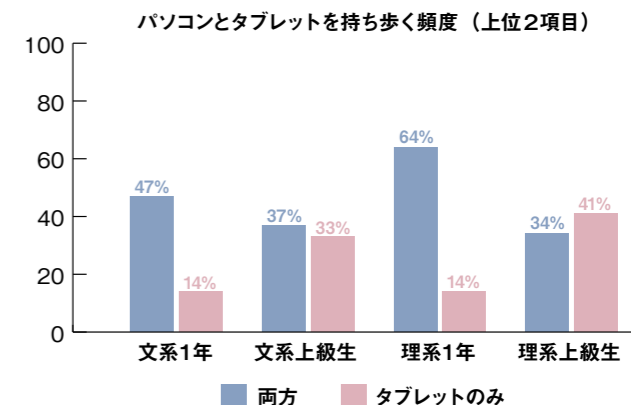

iPadを使っている先輩の声

薬学部 新6年 野村さん

全部の授業の講義資料を一つにまとめられたのが便利です。「あ、これ他の講義で同じようなこと習ったな」と思ったらその場で別の講義のノートをすぐ確認できるようになります。資料も自分でアウトラインを付けてまとめられるので、紙の資料をバラバラ探す時間も省けます。

Macの購入について

北海道大学の情報学という授業はWindowsベースで進むのでパソコンの操作に不慣れな人は注意が必要です。また、プレミアムサポート、パソコン講習会のお申込みはできませんので、ご注意ください。ご購入を希望される方は左記のQRコードから別途お申込みください。