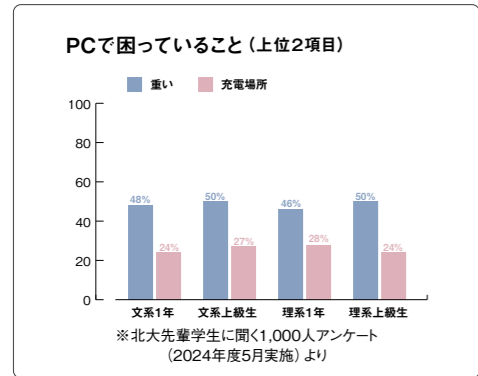

これ一つであなたのニーズを満たす