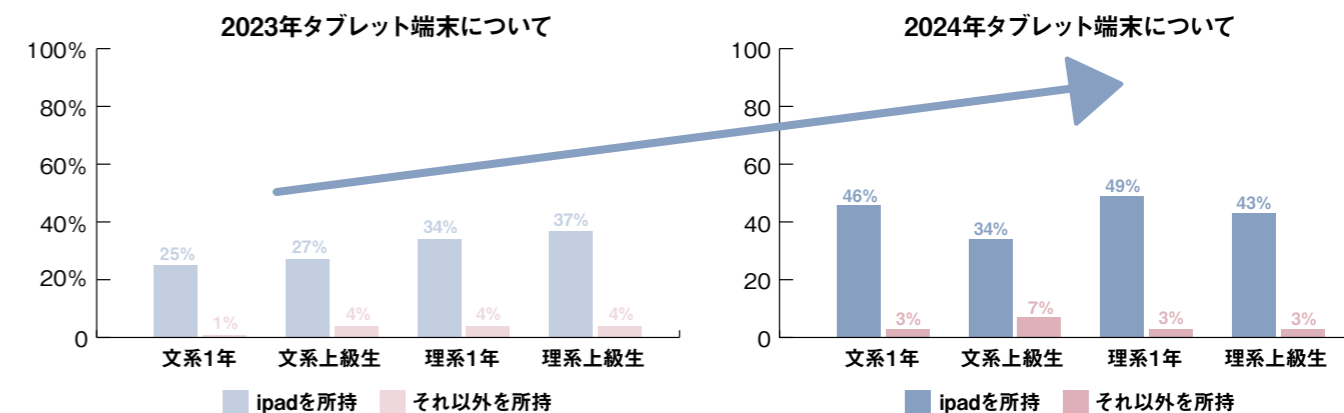

※詳しい保証内容は、下記URLまたは右記2次元バーコードよりご確認ください。
<https://www.hokkaido-univcoop.jp/hokudai/wp/wp-content/uploads/2024/11/2025-iPad-policy.pdf>

Goodnotes

大学生で使用している人が多い Goodnotes。デジタルノートや、PDFに直接書き込みなど、学修をより効率化してくれます。北大生協でiPadを購入いただくと3ヶ月無料のトライアルライセンスがついてくるので、是非体験して、ご自身の北大での学修スタイルを身に着けていきましょう。

北大先輩学生はこう使っている!

iPad使い方講座

「iPadを購入したけれど、どう使用したら効率的に北大で学修できるのでしょうか?」

現役の先輩学生が、
実際の使い方を教えます。

(書類の保存、整理、北大で使いやすいアプリケーションの紹介等)

北大生のための
iPad活用講座

北大先輩学生はこう使っている!

iPad使い方講座 5,000円(税込)

※北大生協でiPadセットを購入した方限定です

1歩先の学修スタイルをここからはじめましょう。

学修の効率化のために、 タブレット機器を有効活用する 北大生が年々増えています

北大先輩学生に聞く1,000人アンケート (2023/8実施、2024/5月実施) より

文系、理系問わず多くの北大生がiPadやタブレットを所持しています

23年度にとったアンケートと24年度を比較すると、1年生も上級生も所持率が増加しています。特に理系の1年生の半数がipadなど何らかのタブレット端末を所持しています。

パソコンとタブレットを使い分け、持ち歩く学生が増えています

パソコンとiPadなど、両方を持ち歩く学生が増えています。1年生の内は様々な授業があるので、両方持ち歩き、上級生になると授業や研究に合わせて、持ち歩いている方が多いように見受けられます。

講義によって、紙で配られたり、電子ファイルで配られたり…。

iPadなら紙で配られた資料を電子化、ペンで書き込みも可能で、全ての資料、ノートをたった1台で管理することができます。北大生協で購入して、北大先輩の学修スタイルを学ぶと効率良く大学生活をスタートできます。