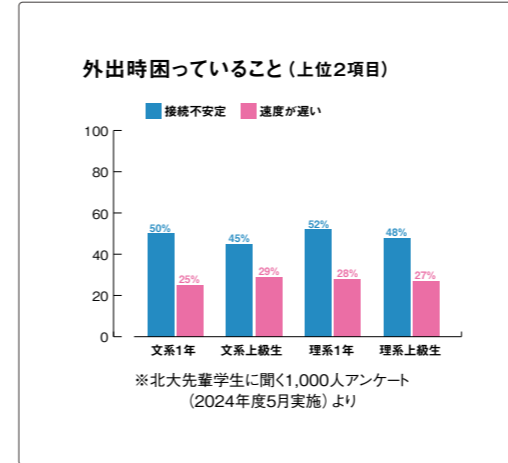

北大での充電場所についての先輩の声

理学部 新2年 石田さん

基本的に自宅ではPCの充電コードを挿したままにしているのですが、充電し忘れることはないようにしています。新入生のみなさんでもできるだけ朝までに自宅充電しておいた方が良いでしょう!ただ、学内で充電できる場所は少なく、充電したいと思ったときに出来ない時の方が多いです。PCも充電できるモバイルバッテリーは、PCを用いた授業が連続する際は必要になります。

Wi-Fiモバイルルーター

外出時のネット環境は先輩学生も困っています。
安心・快適な通信環境を実現するために通信容量無制限の学生限定特別プランを大学生協では用意しています。

- 月間データ容量に上限なし!
- 3つのネットワークでエリアも安心
- 工事不要で短期間で手配可能
- 契約途中の引っ越しでも住所変更手続きなしでOK

スマホの通信料金の見直しをしよう!

月々の通信料金が7,000円の無制限プランを契約されている場合、月3GBを1,000円程度で使用できる格安プランとWiMAXを組み合わせることで、同じ無制限でも月々2,000円、年間に換算すると24,000円もお得にできます。