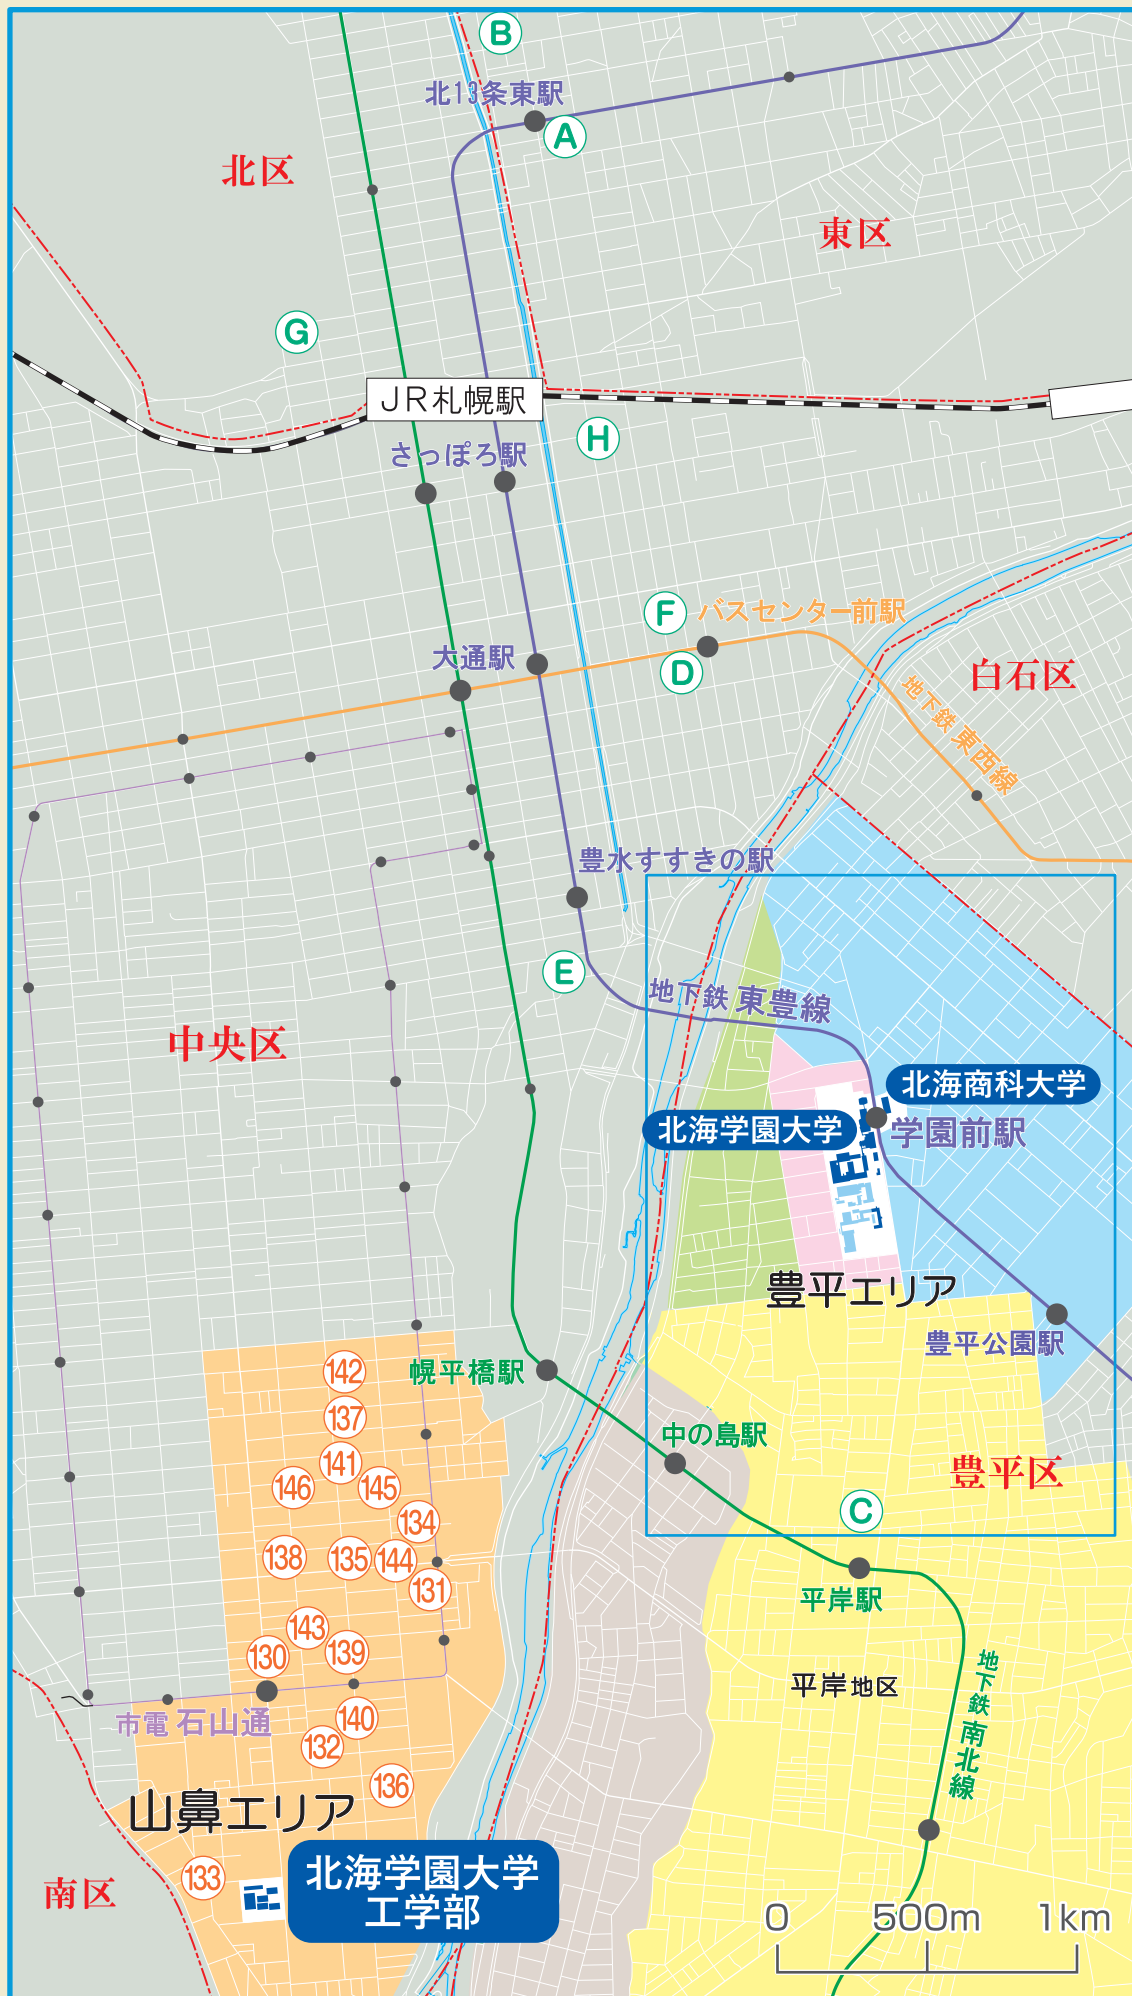

広域（山鼻エリア）物件MAP

● アpartmentマンション：(130)～(146) 山鼻エリア(工学部) ● 下宿・学生会館：(A)～(H)