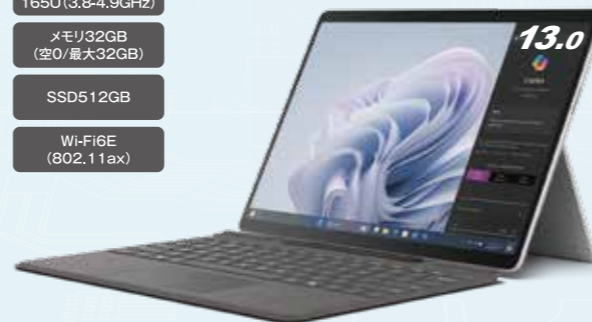

※Office無しキーボード別売

注文番号 236568 マイクロソフト Surface Pro 10(プラチナ)Y6B-00011

税込組価 **368,280円** (本体価格334,800円 / 消費税33,480.0円)

- ●Windows11 Pro●光学ドライブなし●Bluetooth5.3●Webカメラ●USB Type-C(Thunderbolt 4)×2●駆動時間:約19時間●約0.879kg●1年保証

AI PC

13インチ 2 in 1タブレット (Core Ultra 5)

- 13.0型(2880×1920)タッチモニター
- Core Ultra 5 135U(3.6-4.4GHz)
- メモリ16GB(空0/最大16GB)
- SSD256GB
- Wi-Fi6E(802.11ax)