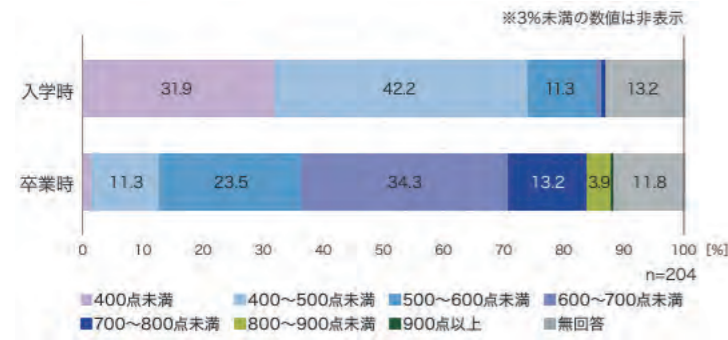

英語のスコアを伸ばしたい！

TOEIC®公式eラーニング

TOEICスコア600点以上をめざしましょう

高校では大学入試試験のために英語の勉強を頑張ってきた方も多いのではないのでしょうか。これからは社会で使える英語をやしなうべく、TOEICを早めに勉強をして目標スコアを達成しましょう。

学生に最低限必要と思われるスコア

IIBCの英語活用実態調査によると、入学時は平均395点に対して、卒業時は平均591点と約200点ほど点数が伸びています。最も勉強する時期は就職活動前という回答が一番多いですが、TOEICは1回、2回試験を受けても点数が伸びにくいので、大学入試直後の大学1年生のうちから継続的に勉強することでスコアが伸びやすくなります。

●入学時		平均スコア(点)
大学	国立 (n=11)	497
	公立 (n=17)	455
	私立 (n=117)	381
短期大学 (n=25)		353

●卒業時		平均スコア(点)
大学	国立 (n=10)	648
	公立 (n=18)	640
	私立 (n=120)	589
短期大学 (n=25)		532

TOEIC® Programの特長

合格ではなく、スコアで評価

テスト結果は合格・不合格ではなくスコアで表示されるので、「現在の正確な把握」や「目標設定」が可能。

グローバルスタンダードとして世界160カ国で実施

特定の文化を知らないと理解できない表現を排除しているため、誰もが公平に受けることができる「グローバルスタンダード」として活用されています。

実際のコミュニケーション能力を評価

知識・教養としての英語ではなく、オフィスや日常生活における英語によるコミュニケーション能力を幅広く測定します。