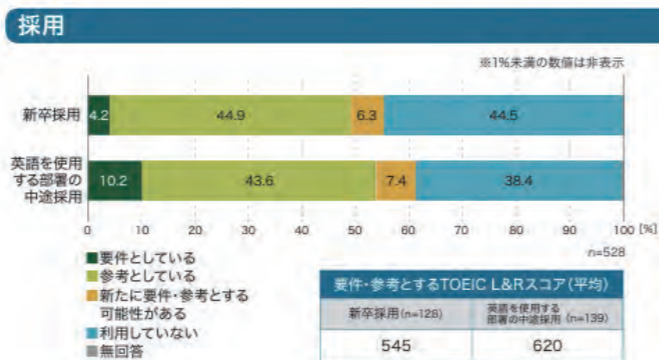

### TOEIC® Programの特長

合格ではなく、スコアで評価

テスト結果は合格・不合格ではなくスコアで表示されるので、「現在の正確な把握」や「目標設定」が可能。

グローバルスタンダードとして世界160カ国で実施

特定の文化を知らないと理解できない表現を排除しているため、誰もが公平に受けることができる「グローバルスタンダード」として活用されています。

実際のコミュニケーション能力を評価

知識・教養としての英語ではなく、オフィスや日常生活における英語によるコミュニケーション能力を幅広く測定します。

### 卒業するまでに600点を目指す意味

就職活動時にTOEICスコアを参考にしてしている企業は約60%ほどですが、ビジネスパーソンに求められるスキルは、断トツで英語力です。