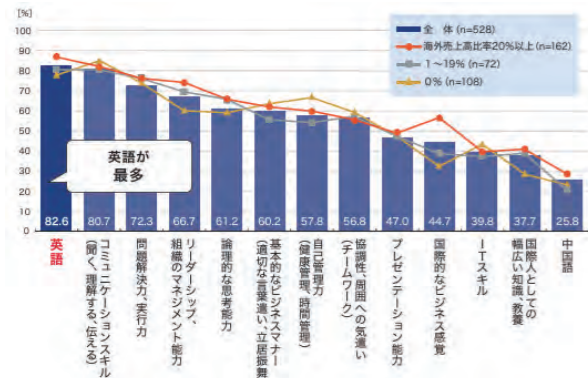

### TOEIC® Programの特長

合格ではなく、スコアで評価

テスト結果は合格・不合格ではなくスコアで表示されるので、「現在の正確な把握」や「目標設定」が可能。

グローバルスタンダードとして世界160カ国で実施

特定の文化を知らないと理解できない表現を排除しているため、誰もが公平に受けることができる「グローバルスタンダード」として活用されています。

実際のコミュニケーション能力を評価

知識・教養としての英語ではなく、オフィスや日常生活における英語によるコミュニケーション能力を幅広く測定します。

### 卒業するまでに600点を目指す意味

就職活動時にTOEICスコアを参考にしてしている企業は約60%ほどですが、ビジネスパーソンに求められるスキルは、断トツで英語力です。