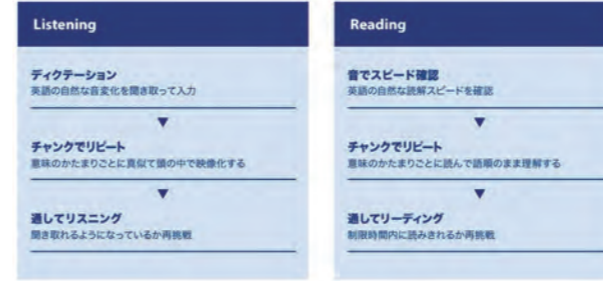

### 卒業するまでに600点を目指す意味

就職活動時にTOEICスコアを参考にしてしている企業は約60%ほどですが、ビジネスパーソンに求められるスキルは、断トツで英語力です。

## TOEIC® 公式eラーニング 基礎編 Listening & Reading 3か月コース

テストを制作しているETSが初中級者のために開発段階的なカリキュラムで英語力の一般的な基礎固めができる

英語基礎を伸ばすトレーニングで「聞き取れる」「時間内に解ける」ようになる

隙間時間も学習できる充実の付加機能